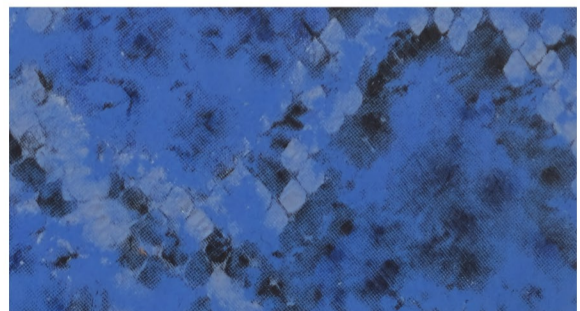

# PARANÁ

7456

7457

7458

7459

7460

7461

7462

7463

**ANIMAL**  
ANIMAL

Cabra  
Goat

**ORIGEN**  
ORIGIN

India  
India

**MEDIDA**  
SIZE

3 - 5 ft<sup>2</sup>

**GROSOR**  
THICKNESS