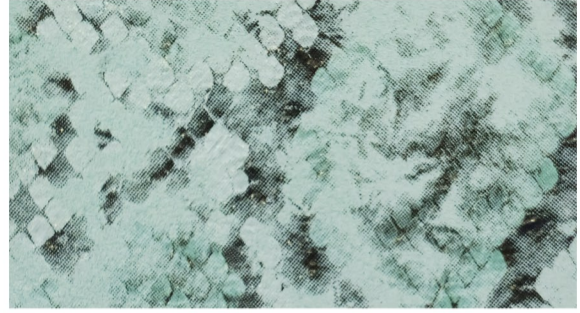

# PARANÁ

7456

7457

7458

7459

7460

7461

7462

7463

**ANIMAL**  
ANIMAL

Cabra  
Goat

**ORIGEN**  
ORIGIN

India  
India

**MEDIDA**  
SIZE

3 - 5 ft<sup>2</sup>

**GROSOR**  
THICKNESS