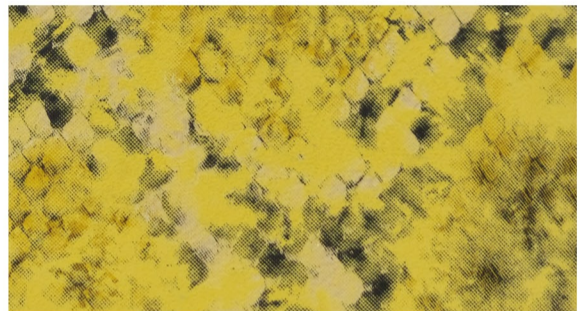

# PARANÁ

7456

7457

7458

7459

7460

7461

7462

7463

**ANIMAL**  
ANIMAL

Cabra  
Goat

**ORIGEN**  
ORIGIN

India  
India

**MEDIDA**  
SIZE

3 - 5 ft<sup>2</sup>

**GROSOR**  
THICKNESS